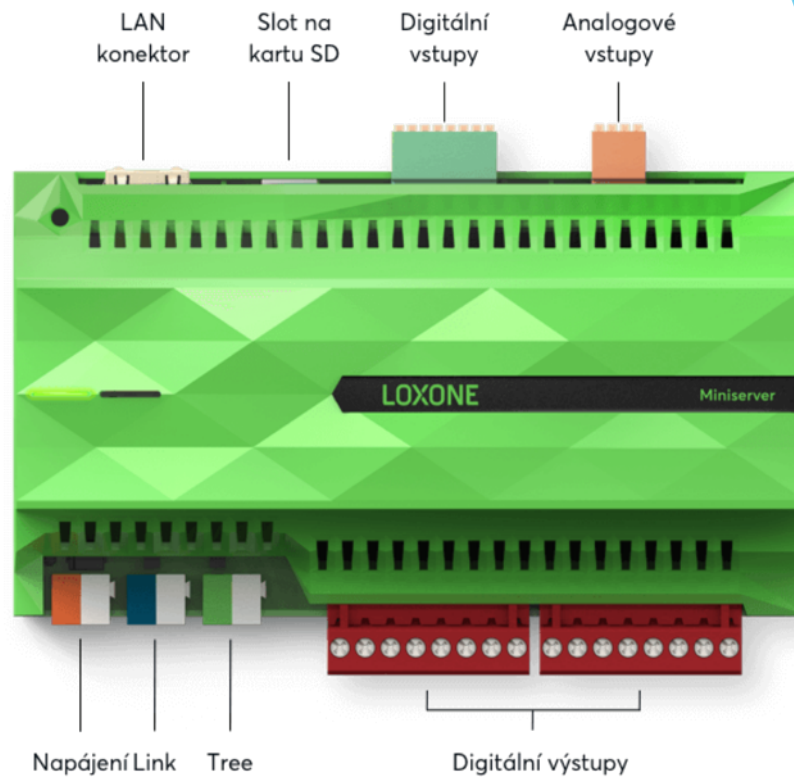

PRAX

- ▶ Loxone

RIADENIE DOMOVEJ AUTOMATIZÁCIE A ZABEZPEČENIA SMART HOME RIEŠENIA

PROJEKTOVÉ VÝSTUPY

PRÍSTUP

1. Elektronický čip na okná a dvere ovláda:

- ▶ - Otváranie dverí a okien na diaľku
- ▶ - Prepojenie s alarmom
- ▶ - Zvonček s kamerou
- ▶ - Otváranie dverí na kód
- ▶ - iButon
- ▶ - Napojenie na Loxone
- ▶ - Prepojenie na mobil

Rozširovanie obvodov tvorí základ technológie Loxone Tree a integrácie zariadení do inteligentných domov

Špičkový nástroj pre automatizáciu inteligentných domácností, komerčných nehnuteľností a špeciálnych aplikácií.