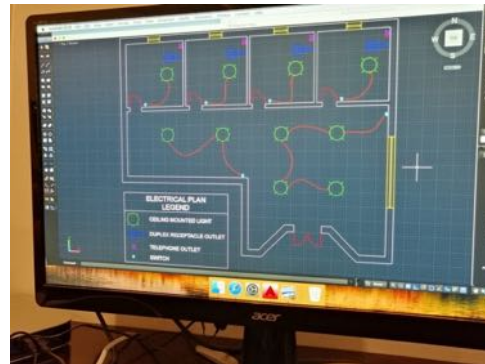

OSOBNOSTNÝ ROZVOJ

- V čom som sa zlepšil, čo som sa naučil?:
1. Autocad