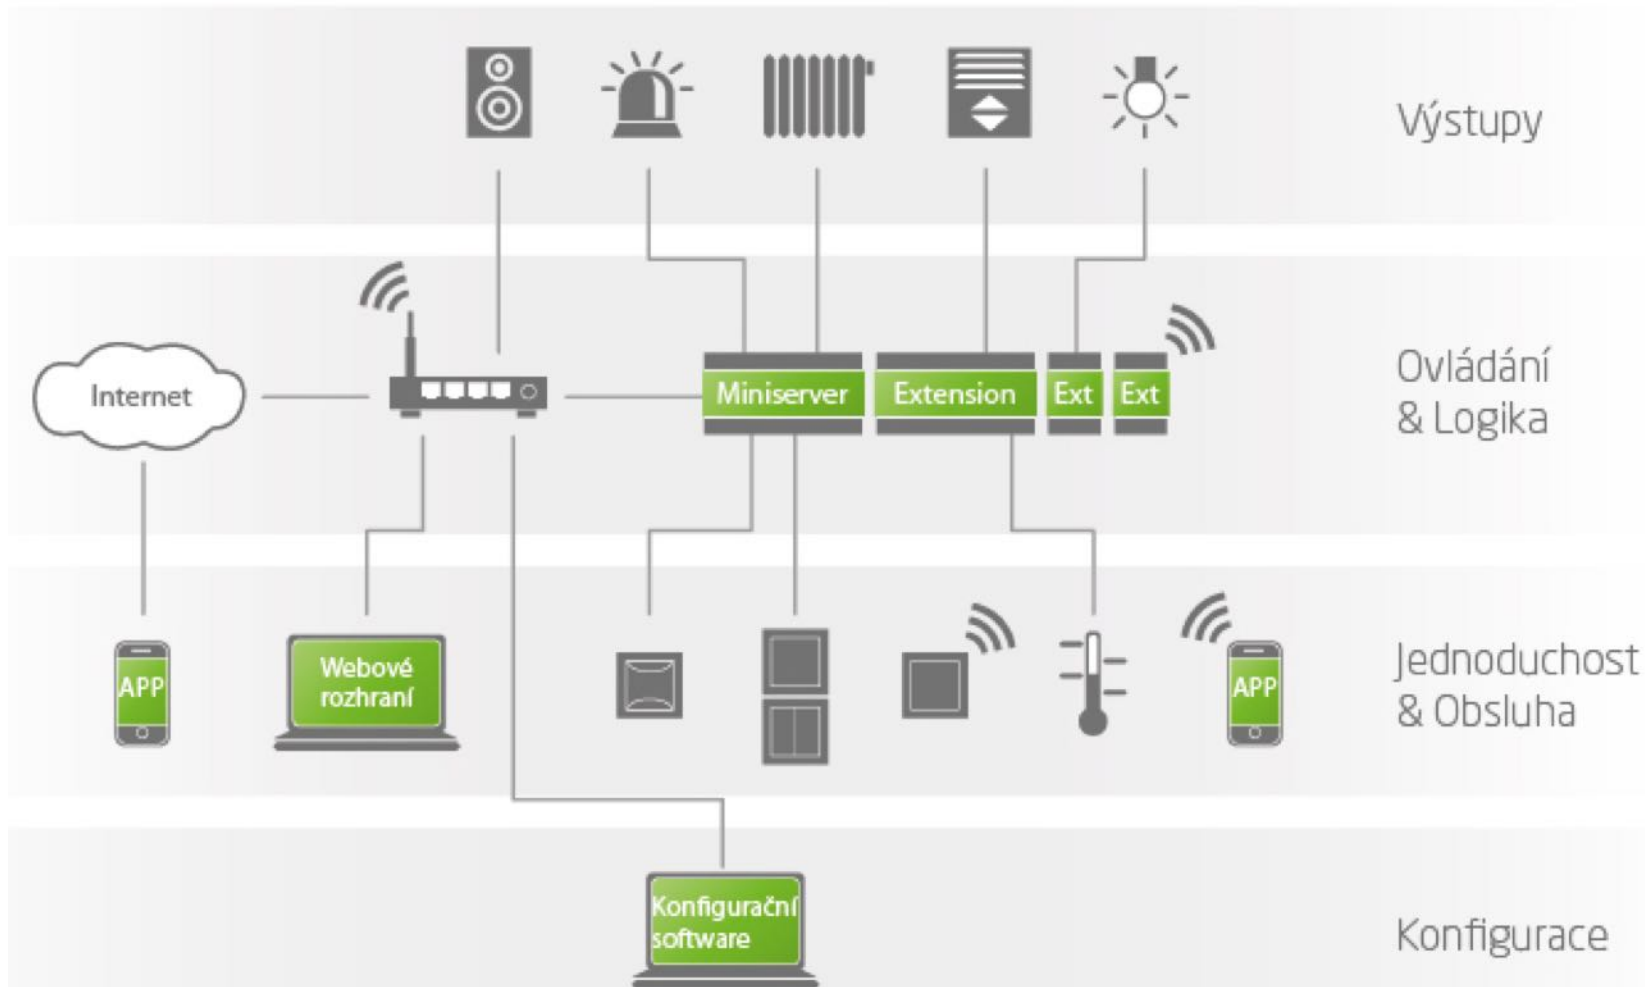

PRAX

- ▶ Loxone

RIADENIE DOMOVEJ AUTOMATIZÁCIE A ZABEZPEČENIA SMART HOME RIEŠENIA

PROJEKTOVÉ VÝSTUPY

PRÍSTUP

1. Elektronický čip na okná a dvere ovláda:

- ▶ - Otváranie dverí a okien na diaľku
- ▶ - Prepojenie s alarmom
- ▶ - Zvonček s kamerou
- ▶ - Otváranie dverí na kód
- ▶ - iButon
- ▶ - Napojenie na Loxone
- ▶ - Prepojenie na mobil

Rozširovanie obvodov tvorí základ technológie Loxone Tree a integrácie zariadení do inteligentných domov

Špičkový nástroj pre automatizáciu inteligentných domácností, komerčných nehnuteľností a špeciálnych aplikácií.