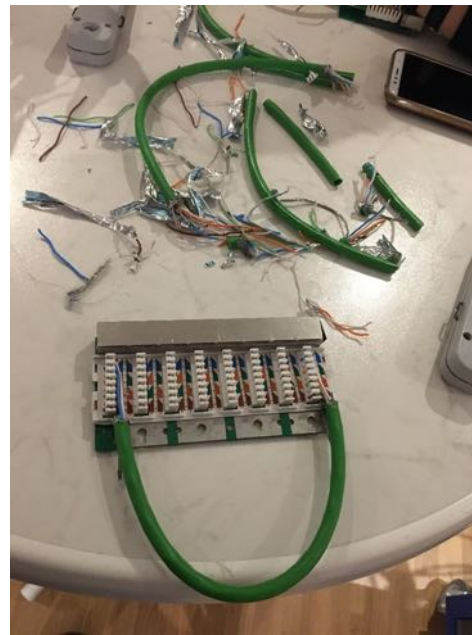

▶ Elektroinštalácia