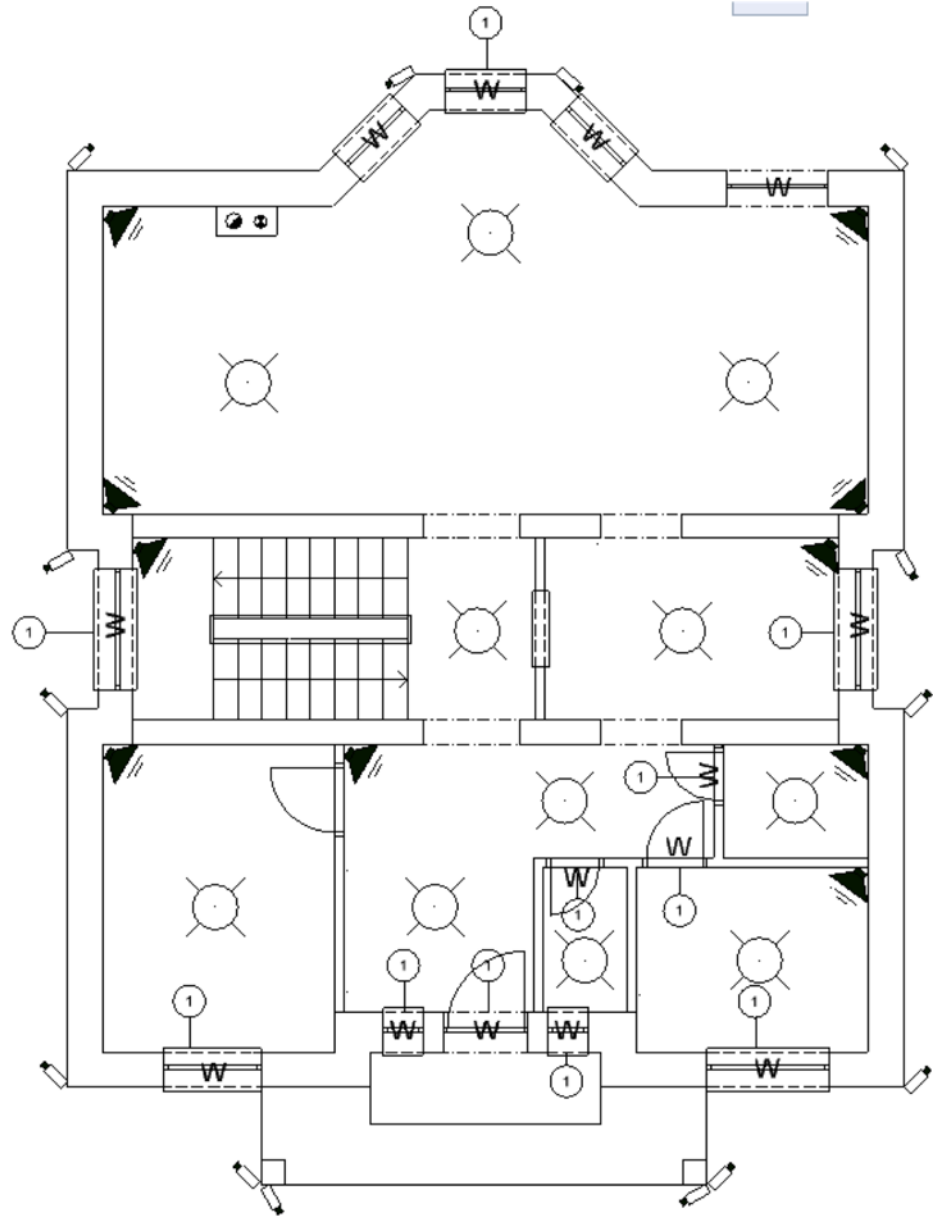

PRAX

- ▶ Loxone

RIADENIE DOMOVEJ AUTOMATIZÁCIE A ZABEZPEČENIA SMART HOME RIEŠENIA

PROJEKTOVÉ VÝSTUPY

PRÍSTUP

1. Elektronický čip na okná a dvere ovláda:

- ▶ - Otváranie dverí a okien na diaľku
- ▶ - Prepojenie s alarmom
- ▶ - Zvonček s kamerou
- ▶ - Otváranie dverí na kód
- ▶ - iButon
- ▶ - Napojenie na Loxone
- ▶ - Prepojenie na mobil