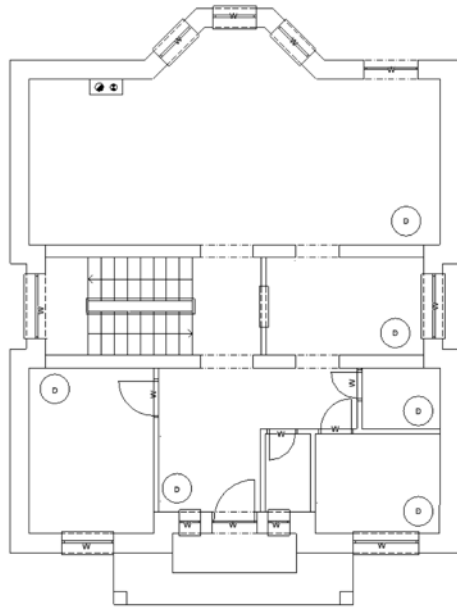

ZABEZPEČENIE

- -Nastavenie alarmu- okná
  - dvere
- -Nastavenie detektoru dymu
- -Kamerový systém
- -Prepojenie s Loxone
- -Možnosť kontrolovania cez mobil